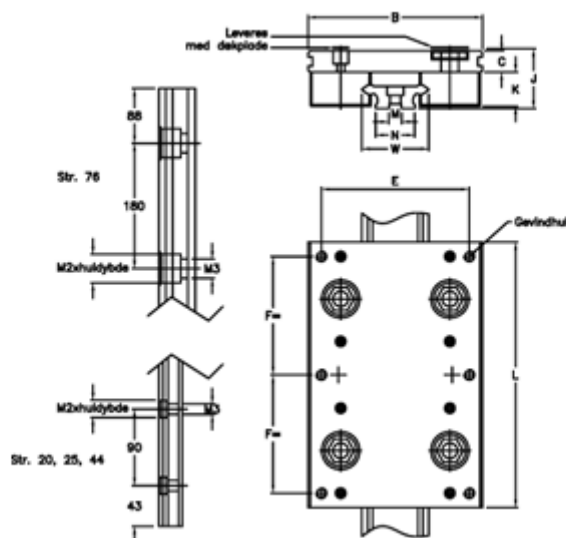

Varenummer: 056512020896
Beskrivelse: Hepco Simple Select 20 2-896

Mål

B = 64	M	= 5x2
C = 10.0	M1	= 4.5
E = 50	M2	= 8x4,1
F = 44	N	= 12.4
G = 6xM5	Størrelse	= 20
J = 24.95	W	= 20
K = 14.0		
L = 100		